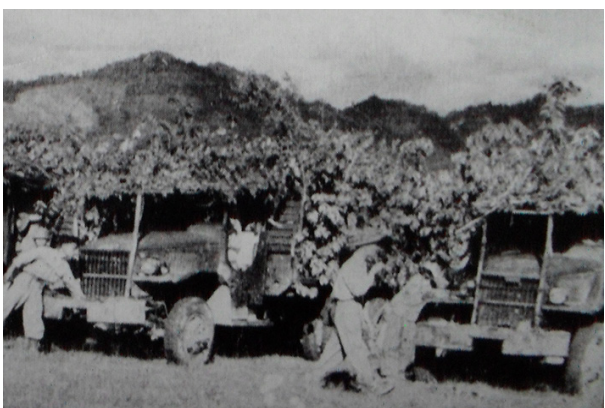

*Larguage du 2/1 RCP sur Dien Bien Phu (coll. Ledogar)*

*Musée de Dien Bien Phu en 2000 : DCA viet-minh.*

*Musée de Dien Bien Phu en 2000 : reddition du PC du général de Castries.*

*Dien Bien Phu en 2000 : excavation due à une sappe viet-minh sous Eliane 2.*

*Musée de Dien Bien Phu en 2000 : scène de combat.*

*Statue à l'entrée du musée de Dien Bien Phu, en 2000.*

*Musée de Dien Bien Phu en 2000 : photo de camions Molotova fournis par le Grand Frère Soviétique.*