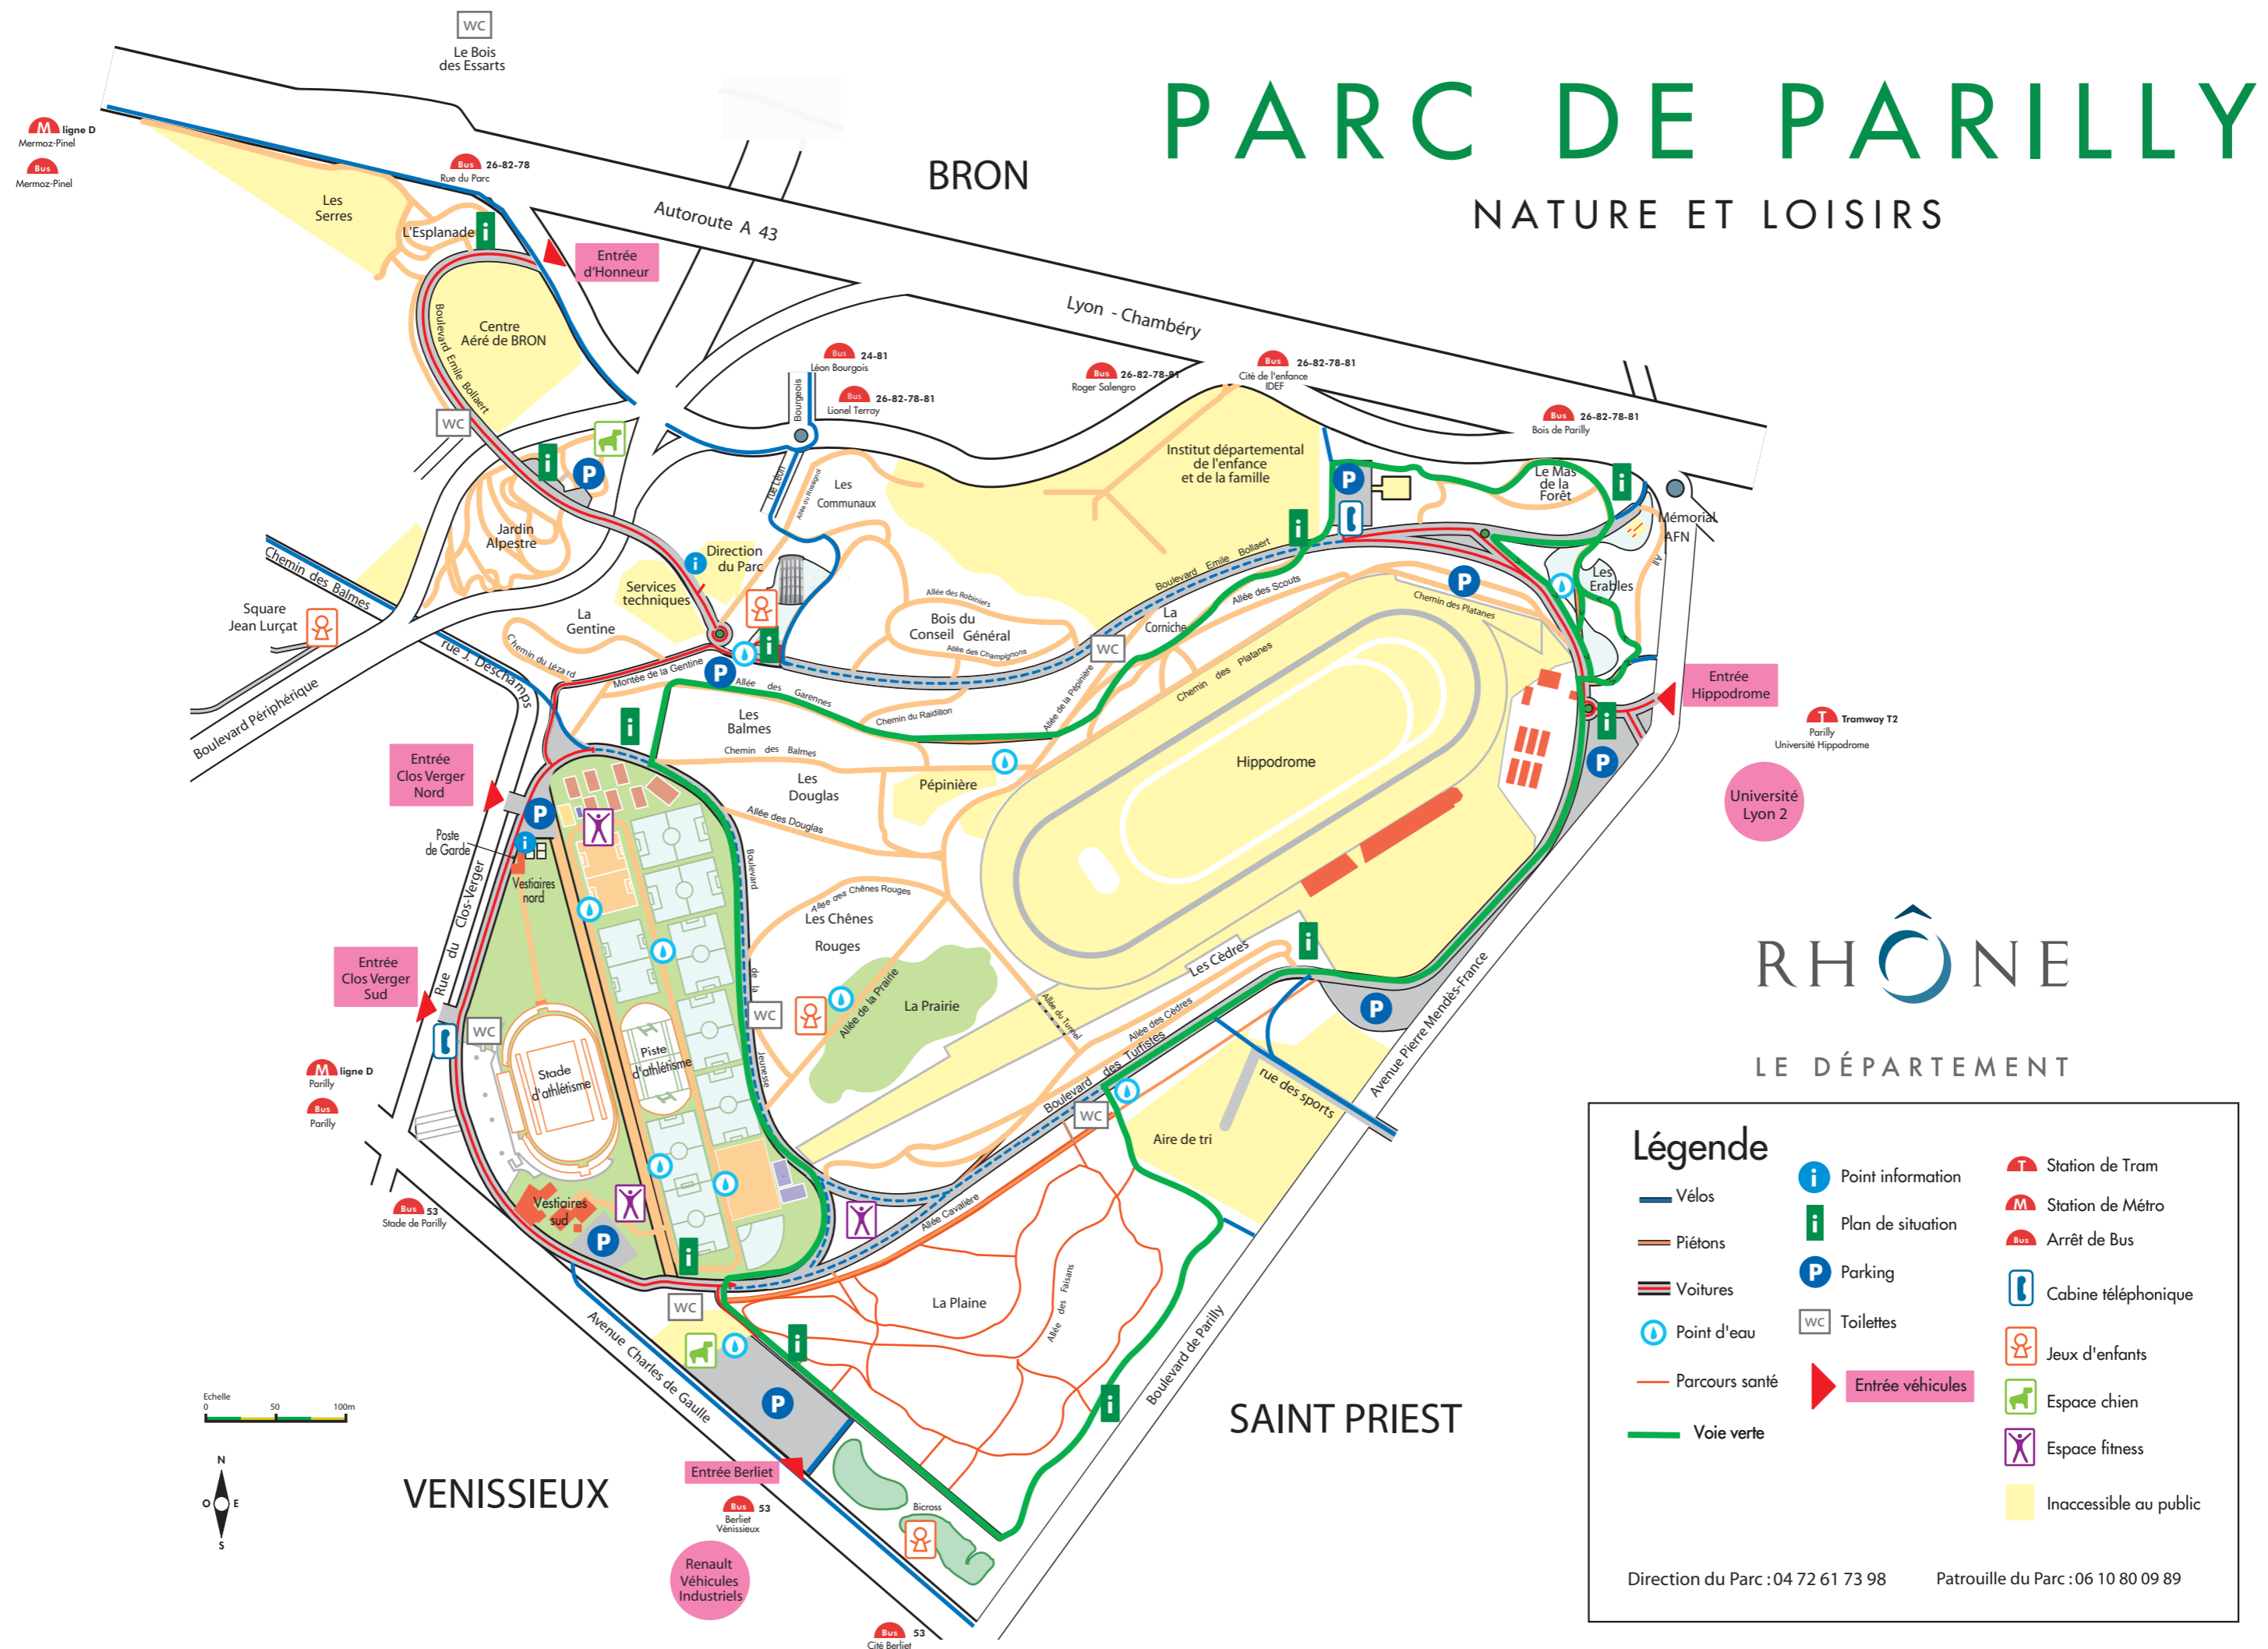

PARC DE PARILLY

NATURE ET LOISIRS

RHÔNE
LE DÉPARTEMENT

Légende

Vélos	Point information	Station de Tram
Piétons	Plan de situation	Station de Métro
Voitures	Parking	Arrêt de Bus
Point d'eau	Toilettes	Cabine téléphonique
Parcours santé	Entrée véhicules	Jeux d'enfants
Voie verte		Espace chien
		Espace fitness
		Inaccessible au public

Direction du Parc : 04 72 61 73 98 Patrouille du Parc : 06 10 80 09 89